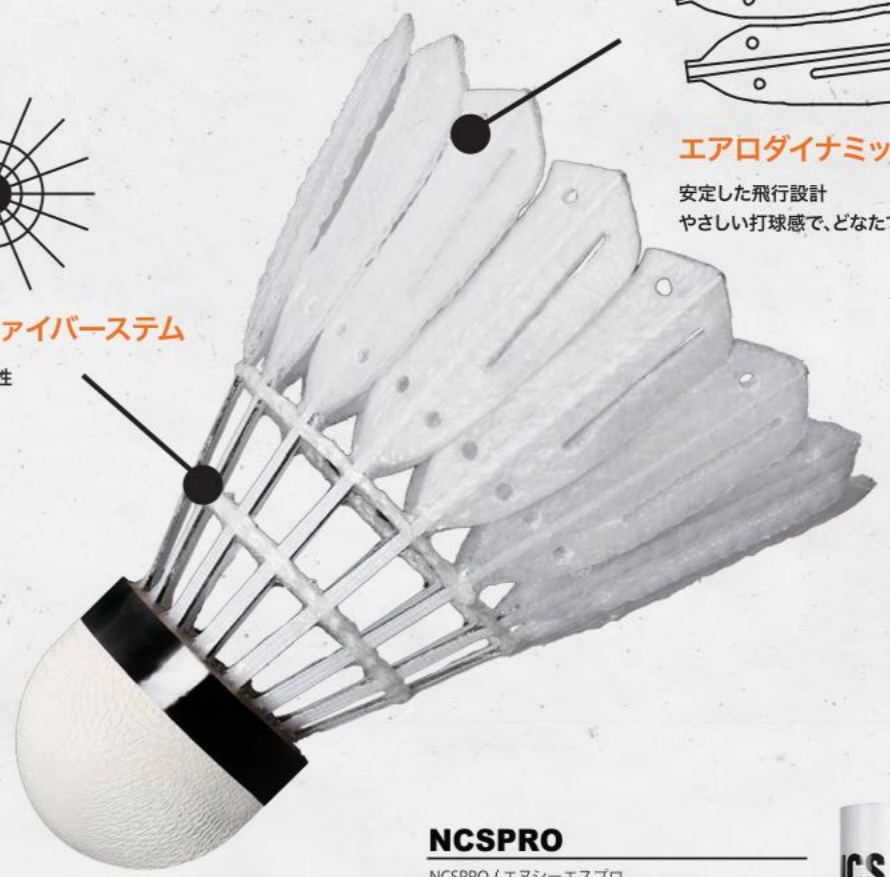

FREE CORE

コンピューターのアナロジーは、
 全く新しい形のグリップを作り出した。
 ナノナイロン素材を採用し、射出成形技術を導入。
 シャフトに揺れ動く自由度をすることにより
 スイングになめらかさを増加させ打感の快適度を向上。

株式会社 VICTOR SPORTS
 〒550-0011
 大阪市西区阿波座 1-15-19 ビクタースポーツビル
 TEL : 06-4394-7660 FAX : 06-4394-7670

NEW POWER

CHA-9500 PRO

チャレンジャー9500プロ 中国製

オープン価格+税 フレーム価格

- サイズ 4UG6
- カラー A(ホワイト)
- 推奨テンション 19~26 lbs
- フレーム素材 カーボン/合成樹脂
- シャフト素材 カーボン/合成樹脂/6.8シャフト
- 対象プレーヤー 初、中級者向け

NCS Pro

次世代型 カーボンシャトル 長く使える、快適に続けられる

高強度カーボンファイバーステム

毎日の練習にも安心の耐久性
 軽やかな打ち心地

エアロダイナミックフェザー

安定した飛行設計
 やさしい打球感で、どなたでも扱いやすい

NEW CARBONSONIC PRO

コストパフォーマンスと耐久性に優れた練習球

NCS PRO

NCS PRO / エヌシーエスプロ

¥オープン価格 (1ダース) 中国製