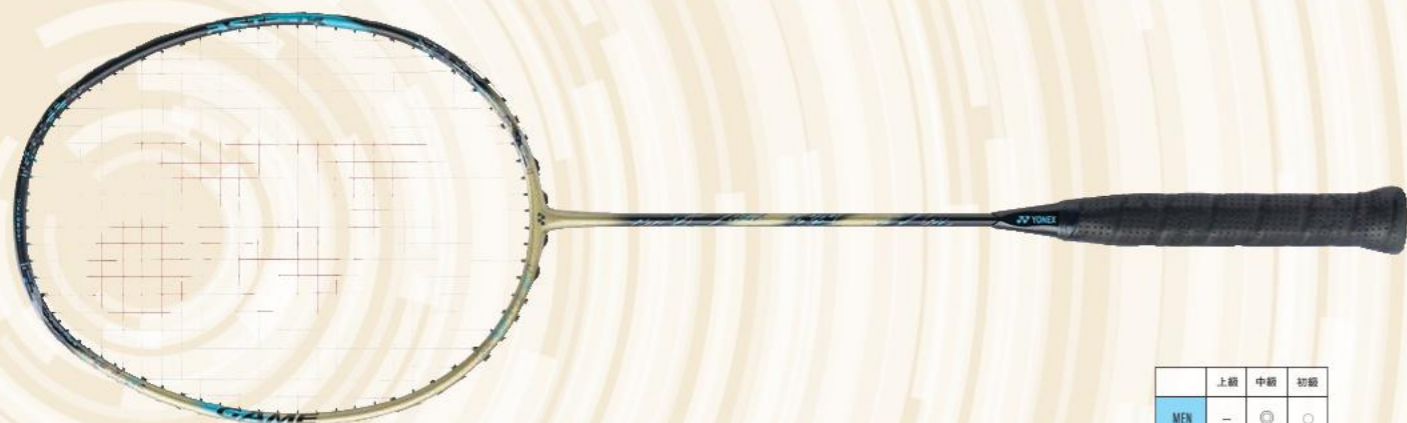

	上級	中級	初級
MEN	◎	○	-
WOMEN	○	-	-

5mm LONGER 台湾製

アストロクス88Sツアー (3AX8STBP) ▶

PROモデルと同コンセプトデザインのハイパフォーマンス上級者向けモデル。前衛の攻撃でポイントを決める。

本体価格/オープン価格
素 材/フレーム:高弾性カーボン+CFR+タングステン シャフト:高弾性カーボン+2G-Namd™ FLEX FORCE ジョイント:内蔵T型ジョイント
サイズ/4U(平均83g)5 推奨張力/20~28(lbs) カラー/シャンパン(293)

	上級	中級	初級
MEN	◎	○	-
WOMEN	○	-	-

10mm LONGER 台湾製

アストロクス88Dツアー (3AX8DTBP) ▶

PROモデルと同コンセプトデザインのハイパフォーマンス上級者向けモデル。後衛の攻撃でディフェンスを崩し圧倒する。

本体価格/オープン価格
素 材/フレーム:高弾性カーボン+CFR+タングステン シャフト:高弾性カーボン+2G-Namd™ FLEX FORCE ジョイント:内蔵T型ジョイント
サイズ/4U(平均83g)5 推奨張力/20~28(lbs) カラー/シャンパン(293)

	上級	中級	初級
MEN	◎	○	-
WOMEN	○	-	-

5mm LONGER 台湾製

アストロクス88Sゲーム (3AX8SGBP) ▶

PROモデルと同コンセプトデザイン、柔らかい打球感の中級者向けモデル。前衛の攻撃でポイントを決める。

本体価格/オープン価格
素 材/フレーム:高弾性カーボン+CFR+タングステン シャフト:高弾性カーボン+2G-NANOMESH NEO ジョイント:内蔵T型ジョイント
サイズ/4U(平均83g)5-6 推奨張力/20~28(lbs) カラー/シャンパン(293)